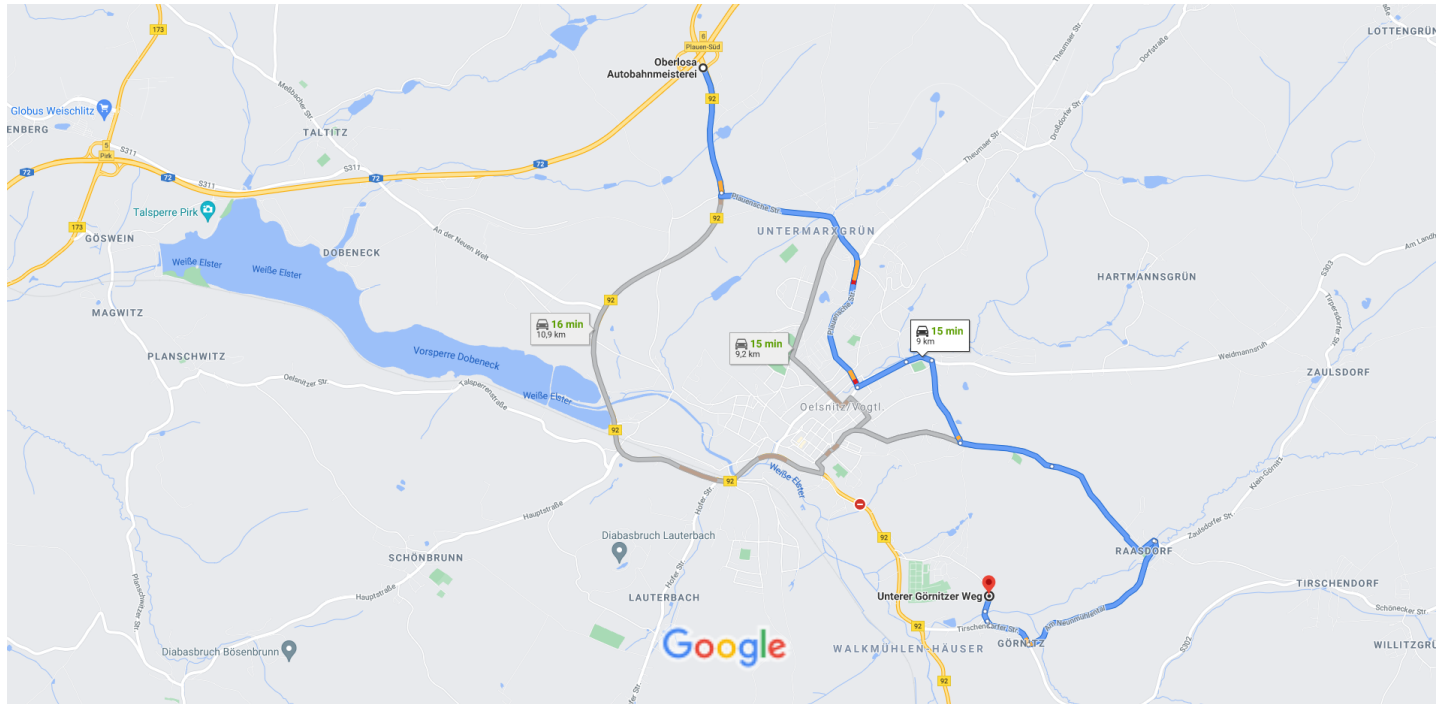

Oberlosa Autobahnmeisterei, B92, 08527
Plauen nach Unterer Görnitzer Weg

Mit dem Auto 9,0 km, 15 min

Kartendaten © 2021 GeoBasis-DE/BKG (©2009) 500 m

Oberlosa Autobahnmeisterei

B92, 08527 Plauen

Plauensche Str. bis Raasdorfer Str. in Oelsnitz/Vogtl. nehmen

6 min (4,2 km)

1. Auf Oelsnitzer Landstraße/B92 nach Süden starten
 Weiter auf B92
2. Links abbiegen auf Plauensche Str. (Schilder nach Oelsnitz) 1,0 km
3. Links abbiegen auf Falkensteiner Str. 2,5 km
4. Weiter auf Voigtsberger Str. 450 m
- 220 m

Raasdorfer Str., Schönecker Str. und Alte Schönecker Str. bis Am Neunmühlental folgen

4 min (2,7 km)

5. Rechts abbiegen auf Raasdorfer Str. 700 m
6. Links abbiegen auf Schönecker Str. 800 m
7. Weiter auf Alte Schönecker Str. 1,2 km

- 📍 8. Nach rechts abbiegen, um auf Alte Schönecker Str. zu bleiben

14 m

Fahren

3 min (1,8 km)

- 📍 9. Rechts abbiegen auf Am Neunmühlental

1,4 km

- 📍 10. Rechts abbiegen auf Tirschendorfer Str.

400 m